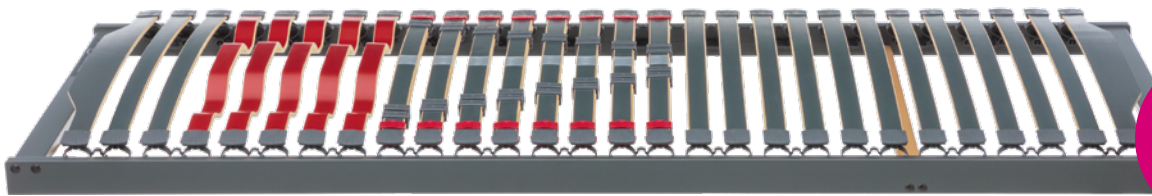

## 2. MATRATZE IMPRESSION T

Sympathica

599,-  
ab  
499,-

## 3. RAHMEN VISION N

Sympathica

349,-  
ab  
299,-